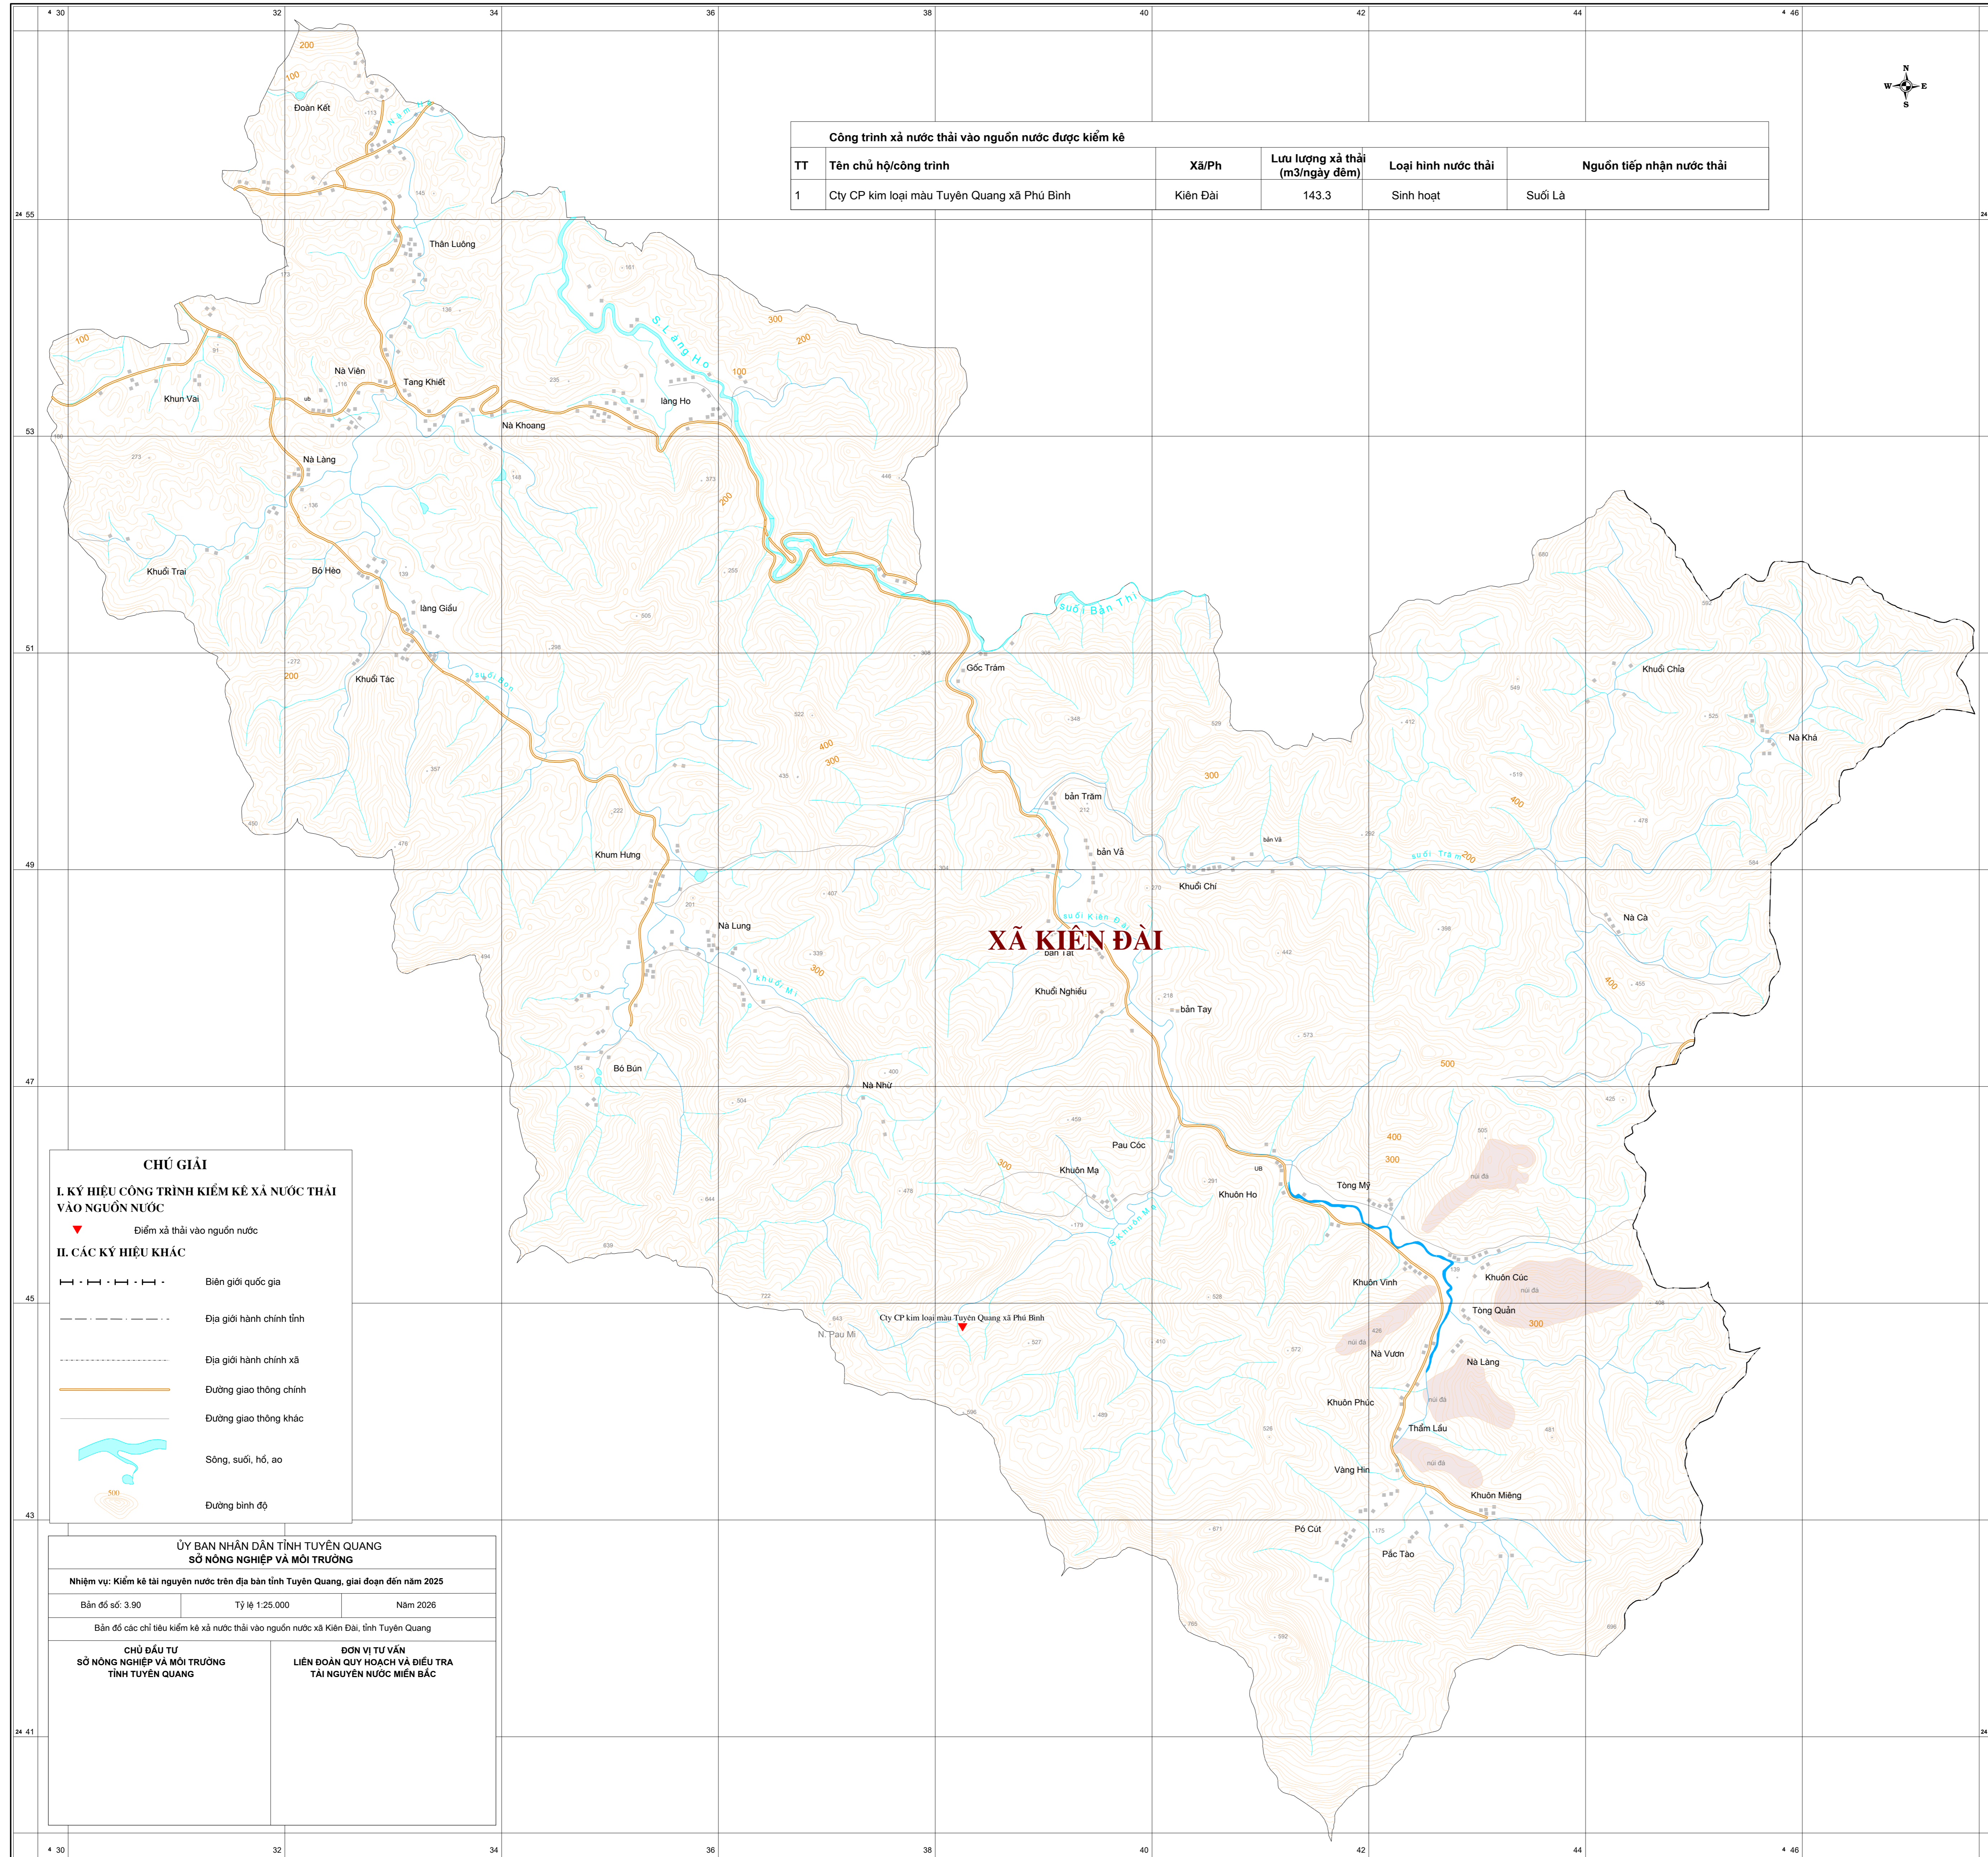

BẢN ĐỒ CÁC CHỈ TIÊU KIỂM KÊ XẢ NƯỚC THẢI VÀO NGUỒN NƯỚC XÃ KIÊN ĐÀI - TỈNH TUYÊN QUANG

TỶ LỆ 1:25.000

1cm trên bản đồ bằng 250m ngoài thực tế